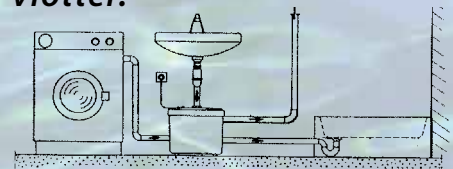

**Opstellen, aansluiten en weg water !**  
**Voor afvoer van vuilwater uit wasbakken-bad-  
douches-spoelbakken-vaatwas/wasmachines**

## Verzamelbox

*Degelijk en fraai afgewerkt kunststof reservoir met automatisch schakelende pomp.*

*Inclusief laag niveau vlotter.*

*Afmeting:*

*Hoog 36cm - breed 31cm - lang 41 cm*

*Volume 30 liter.*

## Waterbox

**Bekroond voor beste product van 2012**  
**Opvallend is het moderne compacte ontwerp in een driehoekvorm**

*Toepassing:  
Voor vloer opstelling of  
wand ophanging.*

*De water box is aan de achterzijde  
voorzien van een wandbevestiging.*

*Afmeting:*

*Hoog 32cm - diep 32cm - Achterwand 45cm*

*Volume 10 liter.*

Bestel nr.	Type	Watt	kw	Voltage	Capaciteit max.	H.max.	Korrelgrote vuil	€ excl. BTW	Datasheet
pdnova	<b>Verzamel box</b>	355	0,3	230 v	12 m <sup>3</sup> p/uur	7 m	10 mm	495,-	
pdmini	<b>Water box</b>	430	0,6	230v	10 m <sup>3</sup> p/uur	7 m	10 mm	495,-	