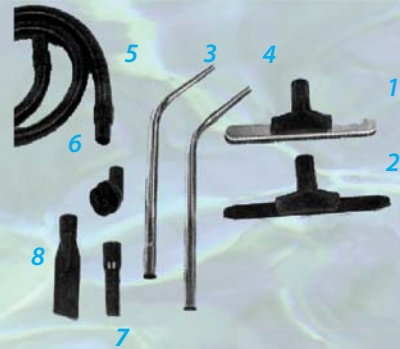

Ghibli industriële stof- en waterzuigers

AS 27

Afmetingen :
410 x 410 x 760 mm

Standaard toebehoren

AS27 en AS59:

1. vloerborstel
2. water aftrekker
3. zuigbuis
4. zuigbuis
5. slang
6. haakse borstel
7. verloopstuk

Standaard toebehoren

AS60:

1. zuigbuis
2. haakse borstel
3. verloopstuk
4. kierzuiger
5. slang
6. vloerborstel

Bestel nr.	Type	Ketelinh.	Vermogen	Onderdruk	Luchtverpl.	Geluidsniveau	€ excl. BTW
as27p	ABS kunststof	27 liter	1000 w	190 mbar	L/S 53	dB (A) 60	253,-
as27rvs	RVS	27 liter	1000 w	190 mbar	L/S 53	dB (A) 60	275,-

AS 59

Afmetingen :
610 x 520 x 920 mm

toebehoren AS 27 en AS 59

Bestel nr.	Type	Ketelinh.	Vermogen	Onderdruk	Luchtverpl.	Geluidsniveau	€ excl. BTW
as59p	ABS kunststof	58 liter	2 x 1000 w	190 mbar	L/S 106	dB (A) 63	495,-
as59rvs	RVS	58 liter	2 x 1000 w	190 mbar	L/S 106	dB (A) 63	550,-

AS 60

Afmetingen :
610 x 520 x 920 mm

toebehoren AS 60

Bestel nr.	Type	Ketelinh.	Vermogen	Onderdruk	Luchtverpl.	Geluidsniveau	€ excl. BTW
as60rvs	RVS	58 liter	3 x 1000 w	210 mbar	L/S 159	dB (A) 66	686,-