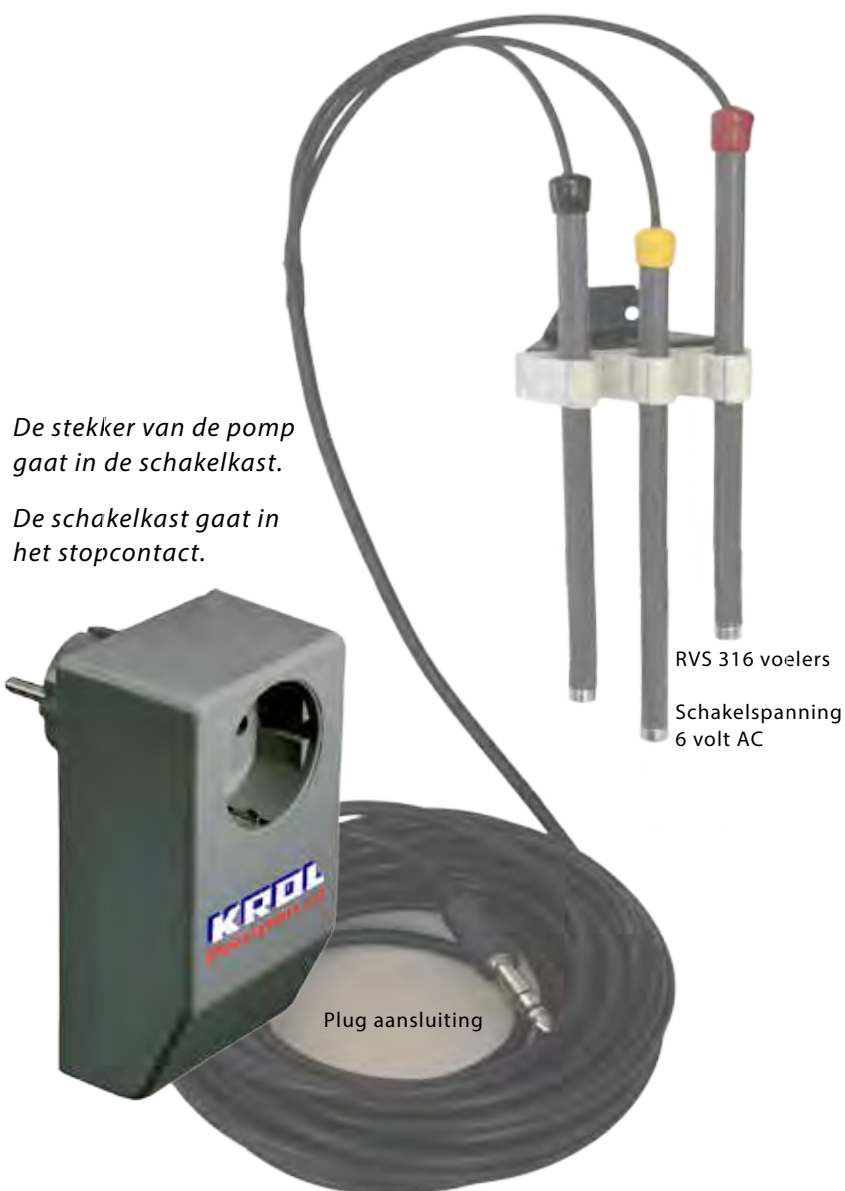

Elektrode niveau schakelaar

Zelf in te stellen aan en uit schakelhoogtes

Schakelt al in 1 cm niveau-verschil

De stekker van de pomp
gaat in de schakelkast.

De schakelkast gaat in
het stopcontact.

RVS 316 voelers

Schakelspanning
6 volt AC

Plug aansluiting

*Registreert reeds in 1 cm
niveau-verschil*

*Zowel in stijgende als in
dalende richting.*

5m kabel met plugstekker

*Kunststof geleide pijpjes met
watervoelers van rvs 316*

*Schakelspanning 6 volt AC
wisselspanning, daardoor
ongevoelig voor elektrolyse*

Geschikt voor:

- *Het in- en uitschakelen
  van laagwater pompen.*
- *Het activeren van
  pompen in kleine ruimtes.*
- *Het activeren van
  afsluiters, kranen en
  alarmsignalen.*

Bestel nr.	Type	Max. schakel vermogen	Volt	Schakelspanning	€ excl. BTW	Datablad
pve1902	PVE 1902 Leegpompen	16 amp.	230	6 v	125,-	
pve1904	PVE 1904 Volpompen	16 amp.	230	6 v	125,-