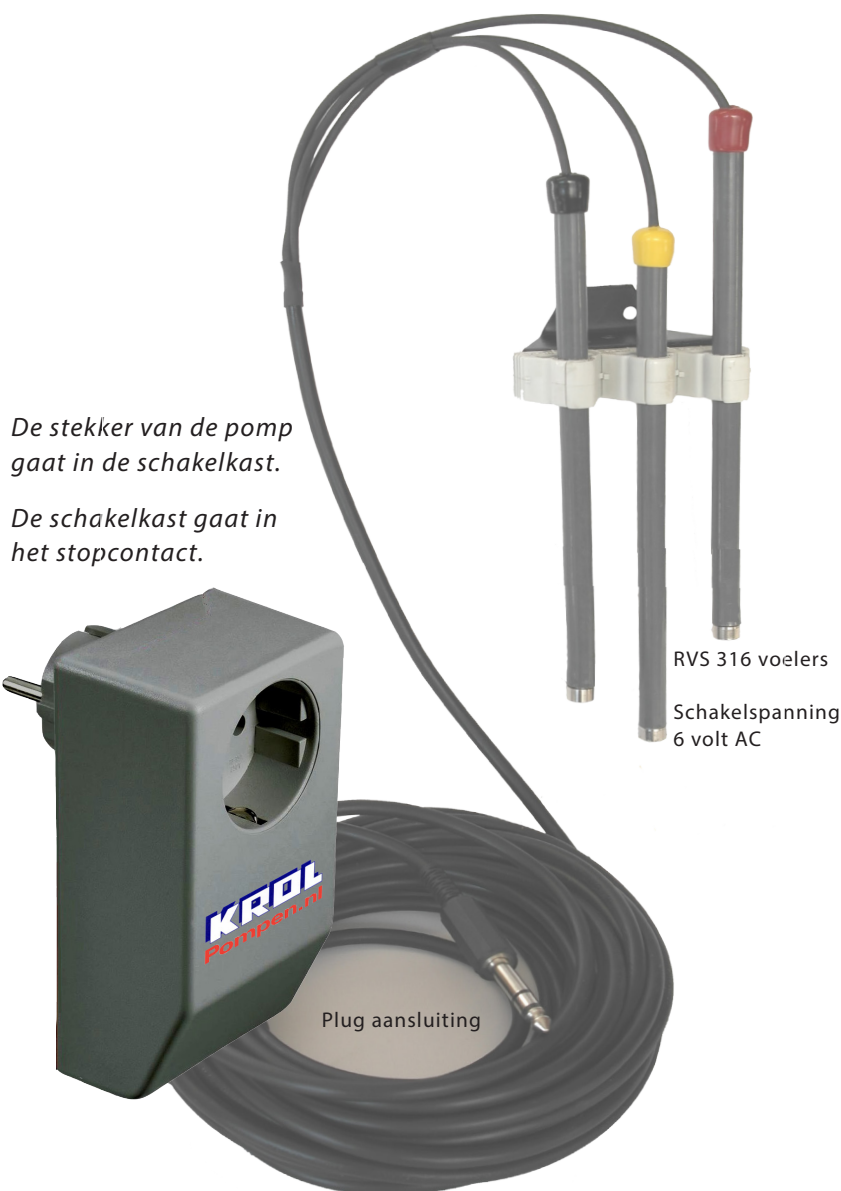

# Elektrode niveau schakelaar

Zelf in te stellen aan en uit  
schakelhoogtes

Schakelt al in 1 cm niveau-verschil

*De stekker van de pomp  
gaat in de schakelkast.*

*De schakelkast gaat in  
het stopcontact.*

RVS 316 voelers

Schakelspanning  
6 volt AC

Plug aansluiting

Bestel nr.	Type	Max. schakel vermogen	Volt	Schakelspanning	€ excl. BTW	Datablad
pve1902	PVE 1902 Leegpompen	16 amp.	230	6 v	130,-	
pve1904	PVE 1904 Volpompen	16 amp.	230	6 v	130,-	