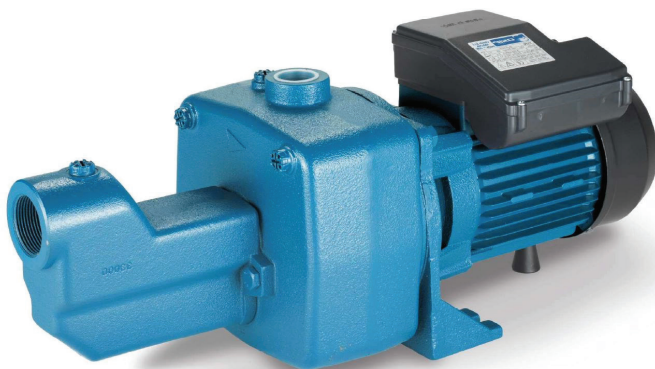

Besproeiing pompen

Zelfaanzuigend

De pomp die overal inzetbaar is:
RIVA 100 kunststof

Jet-100-140

Jet 200

Voor tuinbesproeiing,
drukverhoging, vloeistof verplaatsing.

Bestel nr.	Type	Volt	Bestel nr.	Type	Volt	Hp	Opvoerh.-cap.max.		Aansluiting		Gewicht	excl. BTW	Datasheet
							h/-max.	l/min	Zuig	Pers			
pjn080	Riva 100	230				1	44	67	1"	1"	10 kg	175,-	
pj100m	JET 100 M	230	pj100t	JET 100 T 400	400	1	49	62	1"	1"	13 kg	195,-	
pj140m	JET 140 M	230	pj140t	JET 140 T 400	400	1,2	51	73	1"	1"	14 kg	225,-	
<i>Nautic 80 - JET 100m - JET 140m Zijn standaard uitgerust, met een aan-uitschakelaar en stroomkabel met stekker.</i>													
pj200m	JET 200 M	230	pj200t	JET 200 T 400	400	2	51	200	1 1/4"	1"	26 kg	550,-	

Zelfaanzuigend

met 2 waaiers

Hogedruk centrifugaalpompen

Voor tuinbesproeiing,
drukverhoging, vloeistof verplaatsing over grote afstanden

Bestel nr.	Type	Volt	Bestel nr.	Type	Volt	Hp	Opvoerh.-cap.max.		Aansl.		Gewicht	€ excl. BTW	Datasheet
							h/max.	l/min	Zuig	Pers			
pja150m	JET2 150 M	230	pja150t	JET2 150 T	400	1,5	64	80	1 1/2"	1"	28 kg	415,-	
pja200m	JET2 200 M	230	pja200t	JET2 200 T	400	2	65	130	1 1/2"	1"	29 kg	445,-	
pja300m	JET2 300 M	230	pja300t	JET2 300 T	400	3	67	150	1 1/2"	1"	32 kg	485,-	