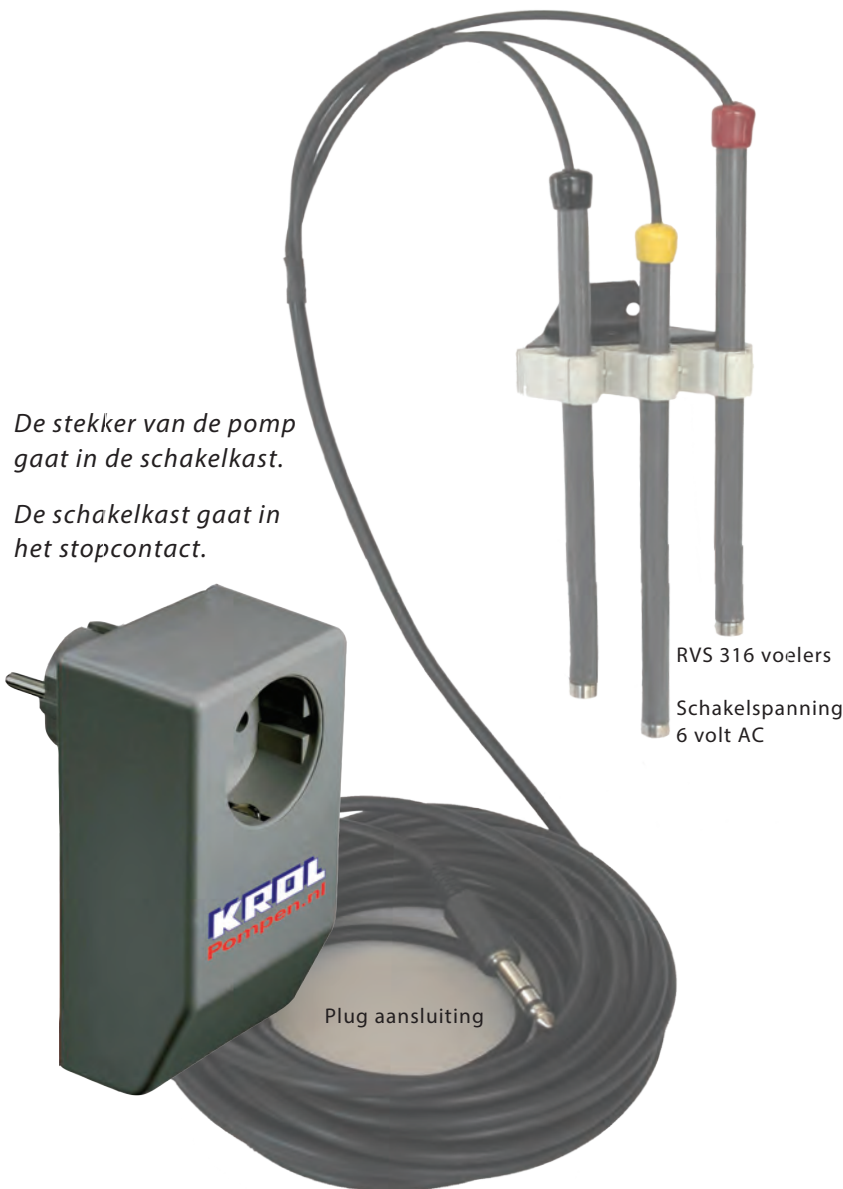

Elektrode niveau schakelaar

Zelf in te stellen aan en uit schakelhoogtes

Schakelt al in 1 cm niveau-verschil

De stekker van de pomp
gaat in de schakelkast.

De schakelkast gaat in
het stopcontact.

RVS 316 voelers

Schakelspanning
6 volt AC

*Registreert reeds in 1 cm
niveau-verschil*

*Zowel in stijgende als in
dalende richting.*

5 m kabel met plugstekker

*Kunststof geleide pijpjes met
watervoelers van rvs 316*

*Schakelspanning 6 volt
AC wisselspanning, daardoor
ongevoelig voor elektrolyse*

*Schakel vermogen 220v pomp
max 16 amp*